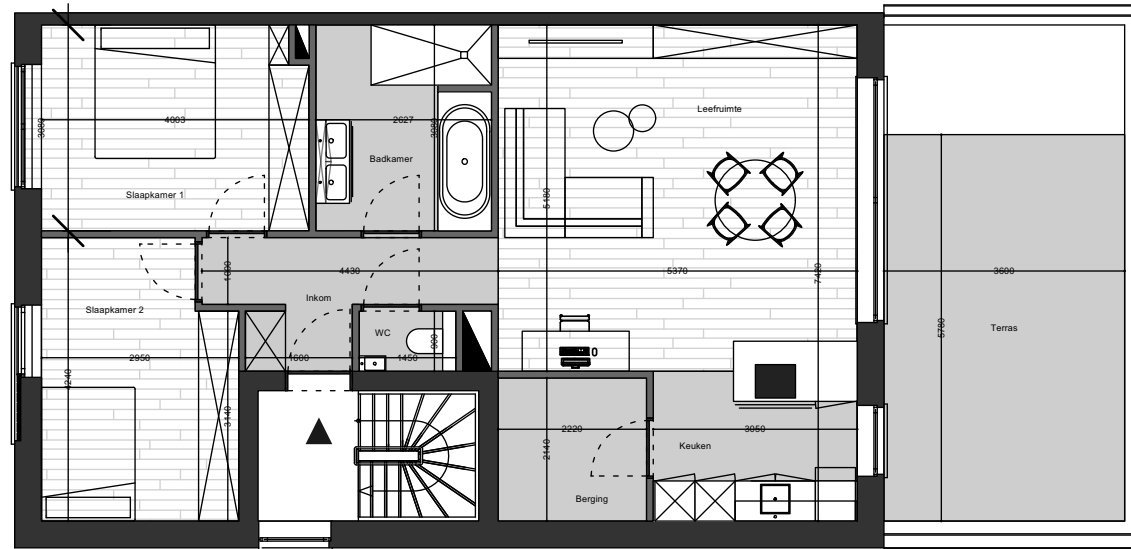

B**BERCKHOVEN****Berckhovenstraat 62 - app. 0.2**

Bruto oppervlakte 95m²
Slaapkamers 2
Terras 21m²
Oppervlakte tuin nvt
Verdieping 1
Verkoopprijs €335.000

JONES
CONSTRUCT

Projectontwikkelaar

Jones Construct - bv
Dorp 113, 2980 Zoersel

T 03/294.43.74
E info@jonesconstruct.be
BTW 0775.895.080

**Vooraanzicht**

Afmetingen zijn indicatief en kunnen beperkt afwijken van de uiteindelijke uitvoeringsplannen. De projectontwikkelaar behoudt zich het recht om wijzigingen aan te brengen aan deze plannen. Het los meubilair is ingetekend ter illustratie. Voor de vaste inrichting inbegrepen in de prijs geldt de beschrijving van het lastenboek. De keukenopstelling is een voorstel van inrichting en kan gewijzigd worden.